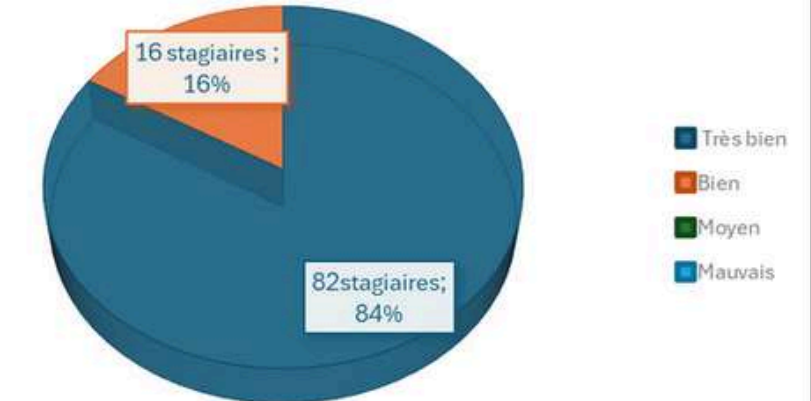

TAUX DE SATISFACTION
(98 STAGAIRES ÉVALUÉS)