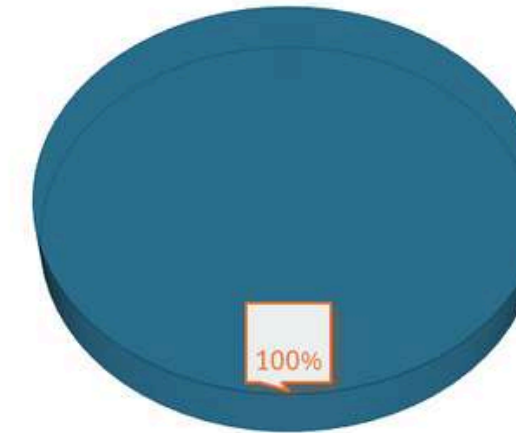

Gerbeur R485 ®

TAUX DE RÉUSSITE
(115 STAGIAIRES FORMÉS)

TAUX DE SATISFACTION
(105 STAGIAIRES ÉVALUÉS)

TAUX DE RÉUSSITE
(12 STAGIAIRES FORMÉS)

TAUX DE SATISFACTION
(12 STAGIAIRES ÉVALUÉS)

Nacelle R486 ®

Pont R484 ®

TAUX DE RÉUSSITE
(56 STAGIAIRES)

TAUX DE SATISFACTION
(39 STAGIAIRES ÉVALUÉS)

TAUX DE RÉUSSITE
(31 STAGIAIRES)

TAUX DE SATISFACTION
(31 STAGIAIRES ÉVALUÉS)

SST

TAUX DE RÉUSSITE
(135 STAGIAIRES)

TAUX DE SATISFACTION
(135 STAGIAIRES ÉVALUÉS)