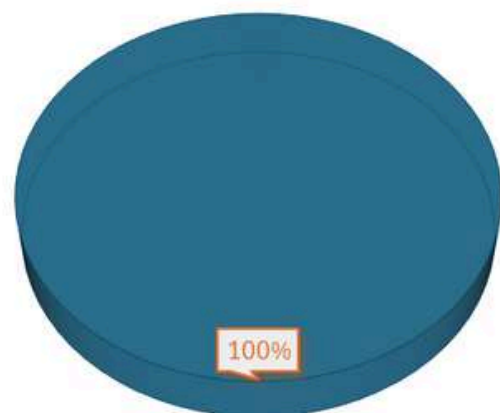

Gestes & Postures

TAUX DE RÉUSSITE
(26 STAGIAIRES FORMÉS)

TAUX DE SATISFACTION
(26 STAGIAIRES ÉVALUÉS)

Espaces Confinés

TAUX DE RÉUSSITE
(20 STAGIAIRES FORMÉS)

TAUX DE SATISFACTION
(20 STAGIAIRES ÉVALUÉS)

AIPR

TAUX DE RÉUSSITE
(9 STAGIAIRES FORMÉS)

TAUX DE SATISFACTION
(9 STAGIAIRES ÉVALUÉS)

Travail en hauteur et port du harnais

TAUX DE RÉUSSITE
(37 STAGIAIRES FORMÉS)

TAUX DE SATISFACTION
(35 STAGIAIRES FORMÉS)