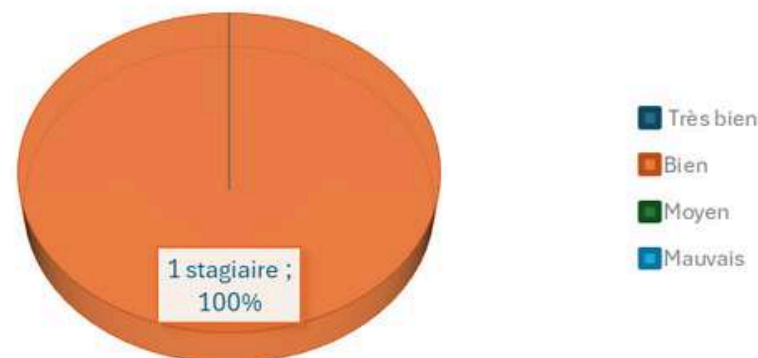

TAUX DE SATISFACTION
(16 STAGIAIRES ÉVALUÉS)

Agent de sécurité

TAUX DE RÉUSSITE
(1 STAGIAIRE FORMÉ)

TAUX DE SATISFACTION
(1 STAGIAIRE FORMÉ)

Palan

TAUX DE RÉUSSITE
(27 STAGIAIRES)

TAUX DE SATISFACTION
(27 STAGIAIRES ÉVALUÉS)