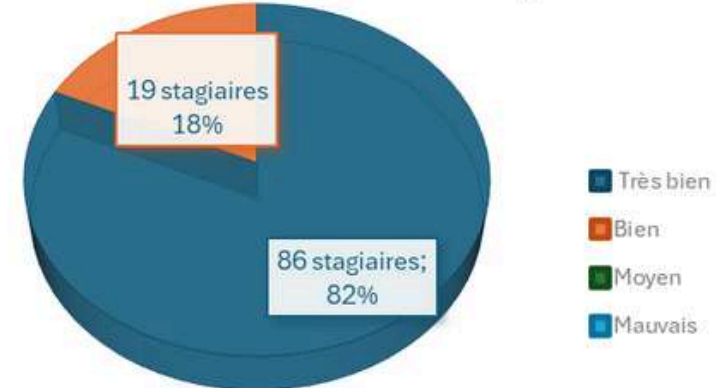

 RÉPUBLIQUE FRANÇAISE

La certification qualité a été délivrée au titre de la catégorie suivante :

ACTIONS DE FORMATION

formations conseils audits

BILAN DE FORMATION DU DEUXIEME TRIMESTRE 2024

CACES ®

Chariot R489 ®

Gerbeur R485 ®

TAUX DE RÉUSSITE
(115 STAGIAIRES FORMÉS)

TAUX DE SATISFACTION
(105 STAGIAIRES ÉVALUÉS)

TAUX DE RÉUSSITE
(12 STAGIAIRES FORMÉS)

TAUX DE SATISFACTION
(12 STAGIAIRES ÉVALUÉS)

Nacelle R486 ®

Pont R484 ®

TAUX DE RÉUSSITE
(56 STAGIAIRES)

TAUX DE SATISFACTION
(39 STAGIAIRES ÉVALUÉS)

TAUX DE RÉUSSITE
(31 STAGIAIRES)

TAUX DE SATISFACTION
(31 STAGIAIRES ÉVALUÉS)

SST

TAUX DE RÉUSSITE
(135 STAGIAIRES)

TAUX DE SATISFACTION
(135 STAGIAIRES ÉVALUÉS)