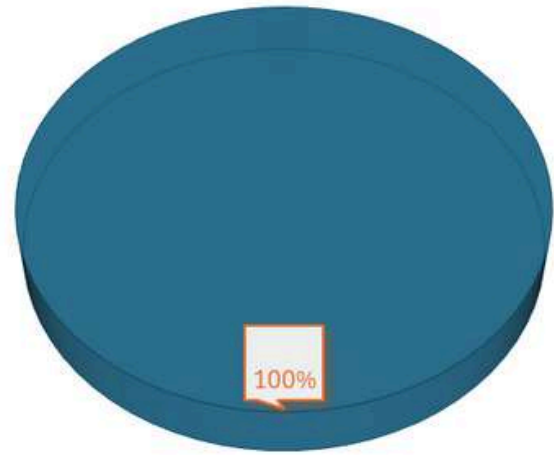

Produits chimiques CLP

TAUX DE RÉUSSITE
(2 STAGIAIRES)