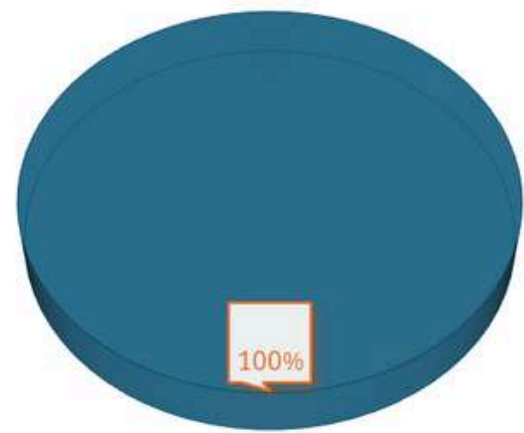

Gerbeur R485 ®

TAUX DE RÉUSSITE
(115 STAGIAIRES FORMÉS)

TAUX DE SATISFACTION
(105 STAGIAIRES ÉVALUÉS)

TAUX DE RÉUSSITE
(12 STAGIAIRES FORMÉS)

TAUX DE SATISFACTION
(12 STAGIAIRES ÉVALUÉS)

Nacelle R486 ®

Pont R484 ®

TAUX DE RÉUSSITE
(56 STAGIAIRES)

TAUX DE SATISFACTION
(39 STAGIAIRES ÉVALUÉS)

TAUX DE RÉUSSITE
(31 STAGIAIRES)

TAUX DE SATISFACTION
(31 STAGIAIRES ÉVALUÉS)

SST

TAUX DE RÉUSSITE
(135 STAGIAIRES)

TAUX DE SATISFACTION
(135 STAGIAIRES ÉVALUÉS)

Gestes & Postures

TAUX DE RÉUSSITE
(26 STAGIAIRES FORMÉS)

TAUX DE SATISFACTION
(26 STAGIAIRES ÉVALUÉS)

Espaces Confinés

TAUX DE RÉUSSITE
(20 STAGIAIRES FORMÉS)

TAUX DE SATISFACTION
(20 STAGIAIRES ÉVALUÉS)

AIPR