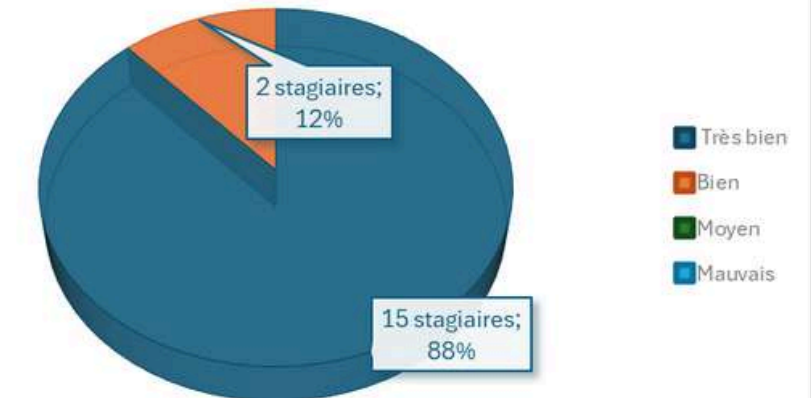

Chef de manœuvre élingueur

TAUX DE RÉUSSITE
(10 STAGIAIRES FORMÉS)

TAUX DE SATISFACTION
(10 STAGIAIRES ÉVALUÉS)

Echafaudage

taux de réussite
(1 stagiaire)

taux de satisfaction
(1 stagiaire évalué)

ARI

TAUX DE RÉUSSITE
(18 STAGIAIRES FOMÉS)

TAUX DE SATISFACTION
(18 STAGIAIRES ÉVALUÉS)

Produits chimiques CLP

TAUX DE RÉUSSITE
(2 STAGIAIRES)

TAUX DE SATISFACTION
(2 STAGIAIRES ÉVALUÉS)

ATEX

TAUX DE SATISFACTION
(55 STAGIAIRES ÉVALUÉS)

FSPEE

TAUX DE RÉUSSITE
(174 STAGIAIRES FORMÉS)

TAUX DE SATISFACTION
(173 STAGIAIRES ÉVALUÉS)

Dépotage

TAUX DE RÉUSSITE
(10 STAGIAIRES FORMÉS)

TAUX DE SATISFACTION
(10 STAGIAIRES ÉVALUÉS)

Habilitations électriques

Jointage GTIS

TAUX DE RÉUSSITE
(91 STAGIAIRES FORMÉS)

TAUX DE SATISFACTION
(91 STAGIAIRES ÉVALUÉS)

TITRE DU TAUX DE RÉUSSITE
(17 STAGAIRES)

TITRE DU TAUX DE SATISFACTION
(17 STAGAIRES ÉVALUÉS)

Formations de formateurs

Incendie

Taux de réussite
(21 stagiaires formés)