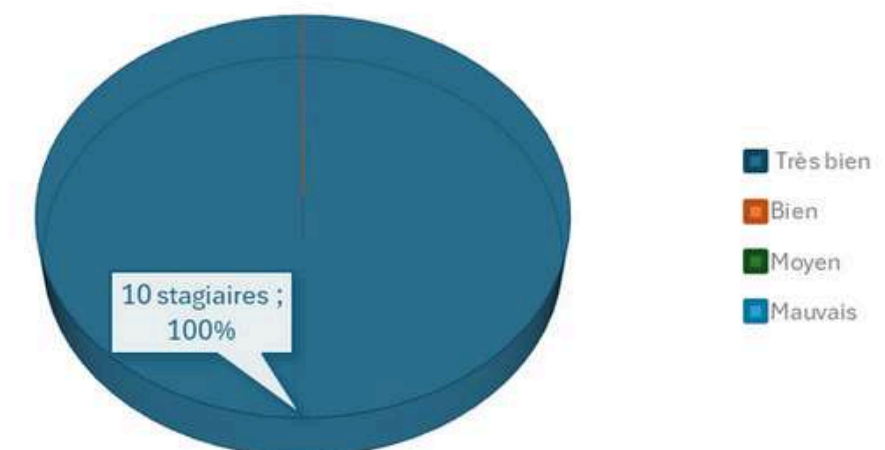

Chef de manœuvre élingueur

TAUX DE RÉUSSITE
(10 STAGIAIRES FORMÉS)

TAUX DE SATISFACTION
(10 STAGIAIRES ÉVALUÉS)

Echafaudage

taux de réussite
(1 stagiaire)

taux de satisfaction
(1 stagiaire évalué)

ARI

TAUX DE RÉUSSITE
(18 STAGIAIRES FOMÉS)

TAUX DE SATISFACTION
(173 STAGIAIRES ÉVALUÉS)

Dépotage

TAUX DE RÉUSSITE
(10 STAGIAIRES FORMÉS)

TAUX DE SATISFACTION
(10 STAGIAIRES ÉVALUÉS)

Habilitations électriques

Jointage GTIS

TAUX DE RÉUSSITE
(91 STAGIAIRES FORMÉS)