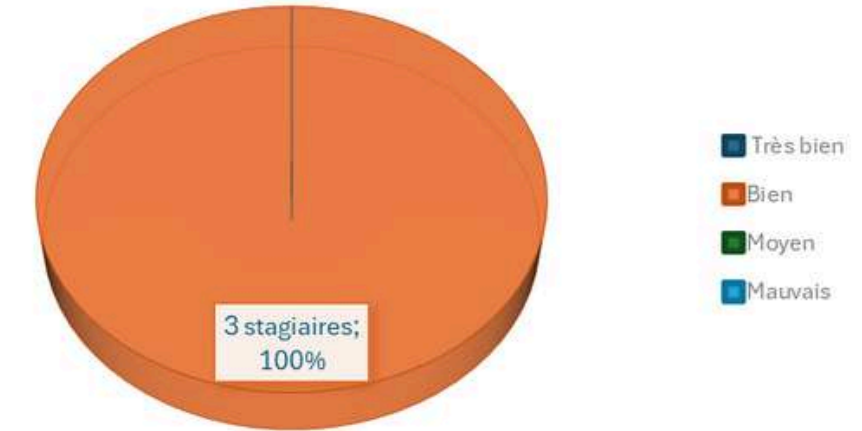

TAUX DE SATISFACTION
(3 STAGIAIRES ÉVALUÉS)