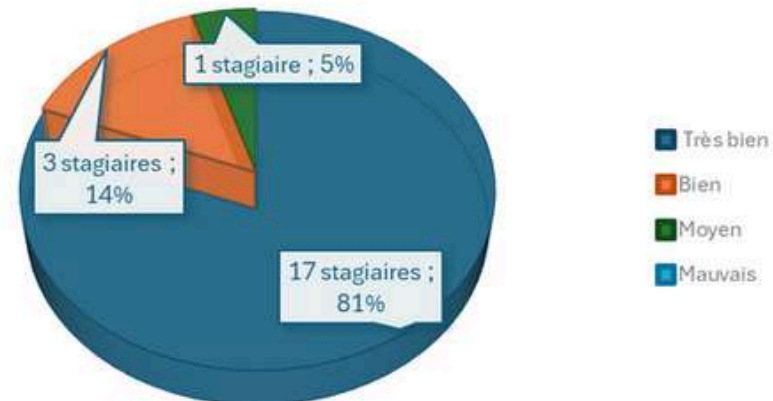

TAUX DE SATISFACTION
(21 STAGIAIRES ÉVALUÉS)