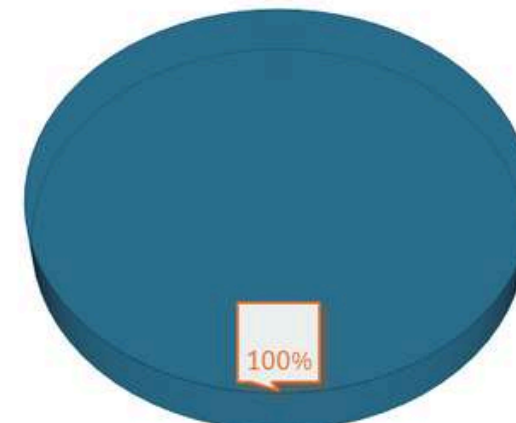

Chef de manœuvre élingueur

TAUX DE RÉUSSITE
(10 STAGIAIRES FORMÉS)

TAUX DE SATISFACTION
(10 STAGIAIRES ÉVALUÉS)

Echafaudage

taux de réussite
(1 stagiaire)

taux de satisfaction
(1 stagiaire évalué)

ARI

TAUX DE RÉUSSITE
(18 STAGIAIRES FOMÉS)

TAUX DE SATISFACTION
(18 STAGIAIRES ÉVALUÉS)

Produits chimiques CLP

TAUX DE RÉUSSITE
(2 STAGIAIRES)

TAUX DE SATISFACTION
(2 STAGIAIRES ÉVALUÉS)

ATEX

TAUX DE SATISFACTION
(55 STAGIAIRES ÉVALUÉS)

FSPEE

TAUX DE RÉUSSITE
(174 STAGIAIRES FORMÉS)

TAUX DE SATISFACTION
(173 STAGIAIRES ÉVALUÉS)

Dépotage

TAUX DE RÉUSSITE
(10 STAGIAIRES FORMÉS)

TAUX DE SATISFACTION
(10 STAGIAIRES ÉVALUÉS)

Habilitations électriques

Jointage GTIS

TAUX DE RÉUSSITE
(91 STAGIAIRES FORMÉS)