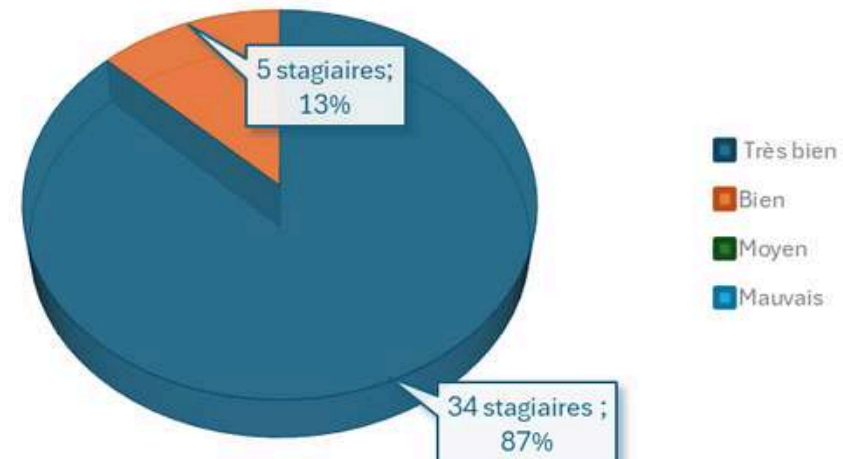

Gerbeur R485 ®

TAUX DE RÉUSSITE
(115 STAGIAIRES FORMÉS)

TAUX DE SATISFACTION
(105 STAGIAIRES ÉVALUÉS)

TAUX DE RÉUSSITE
(12 STAGIAIRES FORMÉS)

TAUX DE SATISFACTION
(12 STAGIAIRES ÉVALUÉS)

Nacelle R486 ®

Pont R484 ®

TAUX DE RÉUSSITE
(56 STAGIAIRES)

TAUX DE SATISFACTION
(39 STAGIAIRES ÉVALUÉS)

TAUX DE RÉUSSITE
(31 STAGIAIRES)

TAUX DE SATISFACTION
(31 STAGIAIRES ÉVALUÉS)

SST

TAUX DE RÉUSSITE
(135 STAGIAIRES)

TAUX DE SATISFACTION
(135 STAGIAIRES ÉVALUÉS)

Gestes & Postures

TAUX DE RÉUSSITE
(26 STAGIAIRES FORMÉS)

TAUX DE SATISFACTION
(26 STAGIAIRES ÉVALUÉS)

Espaces Confinés

TAUX DE RÉUSSITE
(20 STAGIAIRES FORMÉS)

TAUX DE SATISFACTION
(20 STAGIAIRES ÉVALUÉS)

AIPR