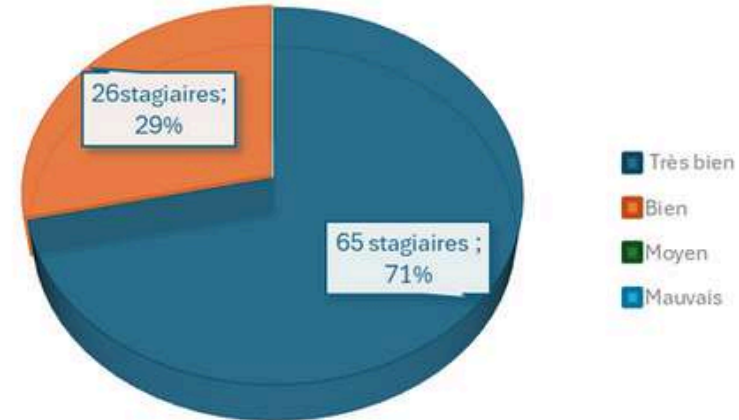

Chef de manœuvre élingueur

TAUX DE RÉUSSITE
(10 STAGIAIRES FORMÉS)

TAUX DE SATISFACTION
(10 STAGIAIRES ÉVALUÉS)

Echafaudage

taux de réussite
(1 stagiaire)

taux de satisfaction
(1 stagiaire évalué)

ARI

TAUX DE RÉUSSITE
(18 STAGIAIRES FOMÉS)

TAUX DE SATISFACTION
(18 STAGIAIRES ÉVALUÉS)

Produits chimiques CLP

TAUX DE RÉUSSITE
(2 STAGIAIRES)

TAUX DE SATISFACTION
(2 STAGIAIRES ÉVALUÉS)

ATEX

TAUX DE SATISFACTION
(55 STAGIAIRES ÉVALUÉS)

FSPEE

TAUX DE RÉUSSITE
(174 STAGIAIRES FORMÉS)

TAUX DE SATISFACTION
(173 STAGIAIRES ÉVALUÉS)

Dépotage

TAUX DE RÉUSSITE
(10 STAGIAIRES FORMÉS)

TAUX DE SATISFACTION
(10 STAGIAIRES ÉVALUÉS)

Habilitations électriques

Jointage GTIS

TAUX DE RÉUSSITE
(91 STAGIAIRES FORMÉS)

TAUX DE SATISFACTION
(91 STAGIAIRES ÉVALUÉS)

TITRE DU TAUX DE RÉUSSITE
(17 STAGAIRES)

TITRE DU TAUX DE SATISFACTION
(17 STAGAIRES ÉVALUÉS)

Formations de formateurs

Incendie

Taux de réussite
(21 stagiaires formés)