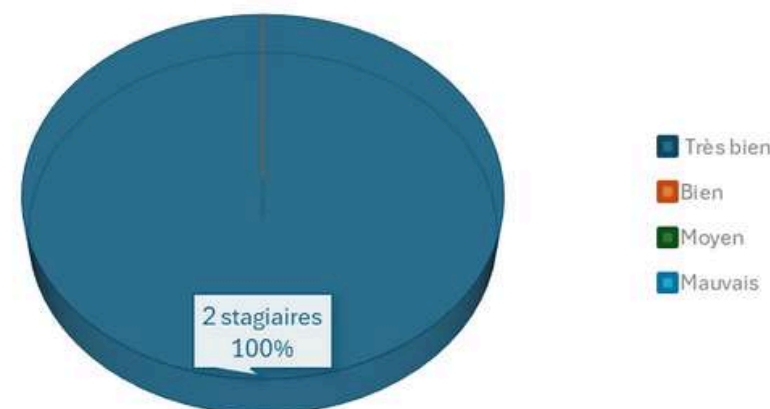

TAUX DE SATISFACTION
(2 STAGIAIRES ÉVALUÉS)