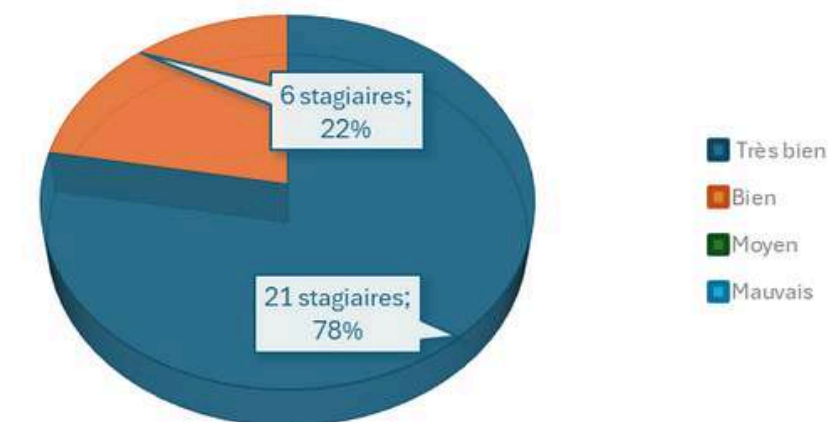

TAUX DE SATISFACTION
(16 STAGIAIRES ÉVALUÉS)

Agent de sécurité

TAUX DE RÉUSSITE
(1 STAGIAIRE FORMÉ)

TAUX DE SATISFACTION
(1 STAGIAIRE FORMÉ)

Palan

TAUX DE RÉUSSITE
(27 STAGIAIRES)

TAUX DE SATISFACTION
(27 STAGIAIRES ÉVALUÉS)