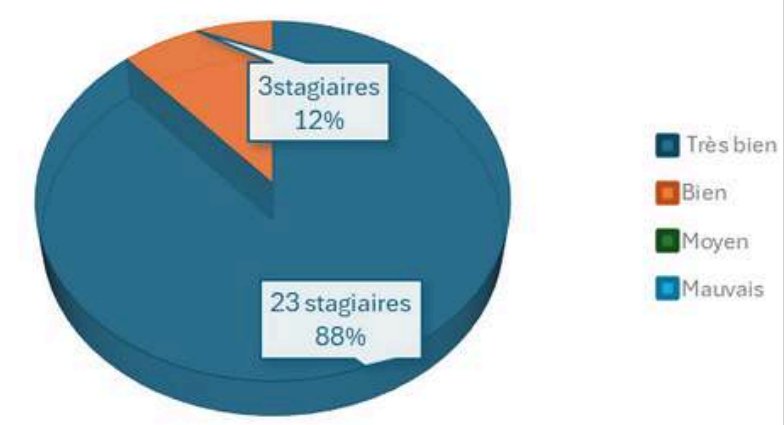

Gerbeur R485 ®

TAUX DE RÉUSSITE
(115 STAGIAIRES FORMÉS)

TAUX DE SATISFACTION
(105 STAGIAIRES ÉVALUÉS)

TAUX DE RÉUSSITE
(12 STAGIAIRES FORMÉS)

TAUX DE SATISFACTION
(12 STAGIAIRES ÉVALUÉS)

Nacelle R486 ®

Pont R484 ®

TAUX DE RÉUSSITE
(56 STAGIAIRES)

TAUX DE SATISFACTION
(39 STAGIAIRES ÉVALUÉS)

TAUX DE RÉUSSITE
(31 STAGIAIRES)

TAUX DE SATISFACTION
(31 STAGIAIRES ÉVALUÉS)

SST

TAUX DE RÉUSSITE
(135 STAGIAIRES)

TAUX DE SATISFACTION
(135 STAGIAIRES ÉVALUÉS)

Gestes & Postures

TAUX DE RÉUSSITE
(26 STAGIAIRES FORMÉS)

TAUX DE SATISFACTION
(26 STAGIAIRES ÉVALUÉS)

Espaces Confinés

TAUX DE RÉUSSITE
(20 STAGIAIRES FORMÉS)

TAUX DE SATISFACTION
(20 STAGIAIRES ÉVALUÉS)

AIPR

TAUX DE RÉUSSITE
(9 STAGIAIRES FORMÉS)

TAUX DE SATISFACTION
(9 STAGIAIRES ÉVALUÉS)

Travail en hauteur et port du harnais

TAUX DE RÉUSSITE
(37 STAGIAIRES FORMÉS)

TAUX DE SATISFACTION
(35 STAGIAIRES FORMÉS)