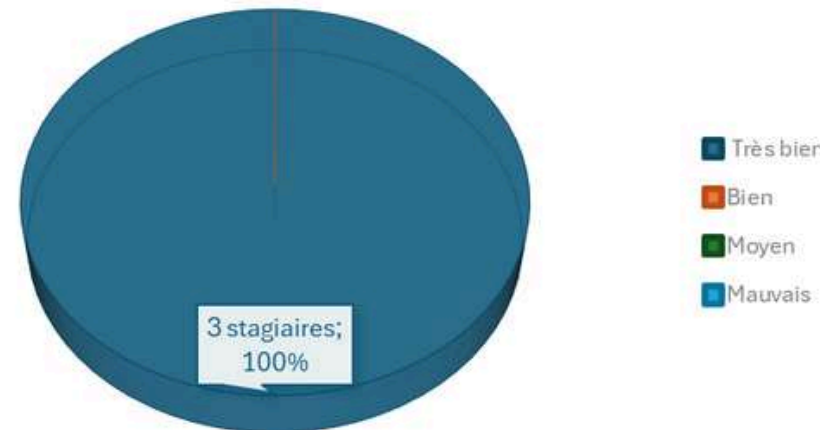

Permis feu

TAUX DE RÉUSSITE
(27 STAGIAIRES)

TAUX DE SATISFACTION
(27 STAGIAIRES ÉVALUÉS)

Automate

TAUX DE RÉUSSITE
(1 STAGIAIRE)

TAUX DE SATISFACTION
(1 STAGIAIRE ÉVALUÉ)

Légionelle

TAUX DE RÉUSSITE
(4 STAGIAIRES)

TAUX DE SATISFACTION
(3 STAGIAIRES ÉVALUÉS)

Haute pression

TAUX DE RÉUSSITE
(3 STAGIAIRES FORMÉS)

TAUX DE SATISFACTION
(3 STAGIAIRES ÉVALUÉS)

CTA (traitement de l'air)

TAUX DE RÉUSSITE
(18 PERSONNES FORMÉES)