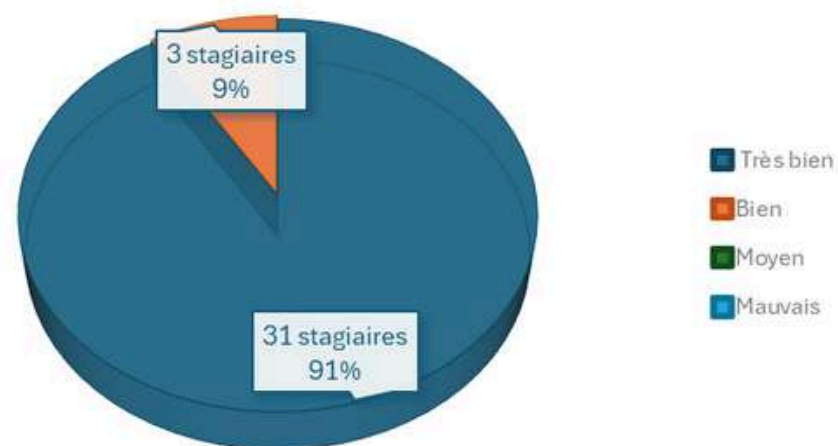

Gestes & Postures

TAUX DE RÉUSSITE
(26 STAGIAIRES FORMÉS)

TAUX DE SATISFACTION
(26 STAGIAIRES ÉVALUÉS)

Espaces Confinés

TAUX DE RÉUSSITE
(20 STAGIAIRES FORMÉS)

TAUX DE SATISFACTION
(20 STAGIAIRES ÉVALUÉS)

AIPR

TAUX DE RÉUSSITE
(9 STAGIAIRES FORMÉS)

TAUX DE SATISFACTION
(9 STAGIAIRES ÉVALUÉS)

Travail en hauteur et port du harnais

TAUX DE RÉUSSITE
(37 STAGIAIRES FORMÉS)

TAUX DE SATISFACTION
(35 STAGIAIRES FORMÉS)

Chef de manœuvre élingueur

TAUX DE RÉUSSITE
(10 STAGIAIRES FORMÉS)

TAUX DE SATISFACTION
(10 STAGIAIRES ÉVALUÉS)

Echafaudage

taux de réussite
(1 stagiaire)

taux de satisfaction
(1 stagiaire évalué)

ARI

TAUX DE RÉUSSITE
(18 STAGIAIRES FOMÉS)