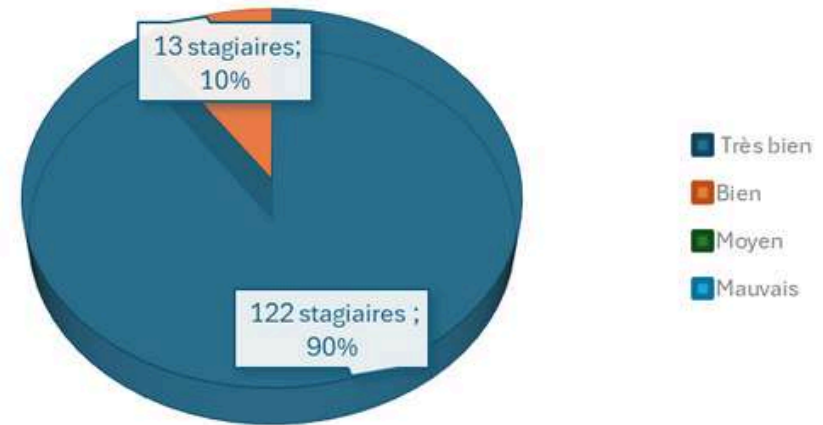

Gerbeur R485 ®

TAUX DE RÉUSSITE
(115 STAGIAIRES FORMÉS)

TAUX DE SATISFACTION
(105 STAGIAIRES ÉVALUÉS)

TAUX DE RÉUSSITE
(12 STAGIAIRES FORMÉS)

TAUX DE SATISFACTION
(12 STAGIAIRES ÉVALUÉS)

Nacelle R486 ®

Pont R484 ®

TAUX DE RÉUSSITE
(56 STAGIAIRES)

TAUX DE SATISFACTION
(39 STAGIAIRES ÉVALUÉS)

TAUX DE RÉUSSITE
(31 STAGIAIRES)

TAUX DE SATISFACTION
(31 STAGIAIRES ÉVALUÉS)

SST

TAUX DE RÉUSSITE
(135 STAGIAIRES)

TAUX DE SATISFACTION
(135 STAGIAIRES ÉVALUÉS)

Gestes & Postures

TAUX DE RÉUSSITE
(26 STAGIAIRES FORMÉS)

TAUX DE SATISFACTION
(26 STAGIAIRES ÉVALUÉS)

Espaces Confinés

TAUX DE RÉUSSITE
(20 STAGIAIRES FORMÉS)

TAUX DE SATISFACTION
(20 STAGIAIRES ÉVALUÉS)

AIPR

TAUX DE RÉUSSITE
(9 STAGIAIRES FORMÉS)

TAUX DE SATISFACTION
(9 STAGIAIRES ÉVALUÉS)

Travail en hauteur et port du harnais

TAUX DE RÉUSSITE
(37 STAGIAIRES FORMÉS)

TAUX DE SATISFACTION
(35 STAGIAIRES FORMÉS)