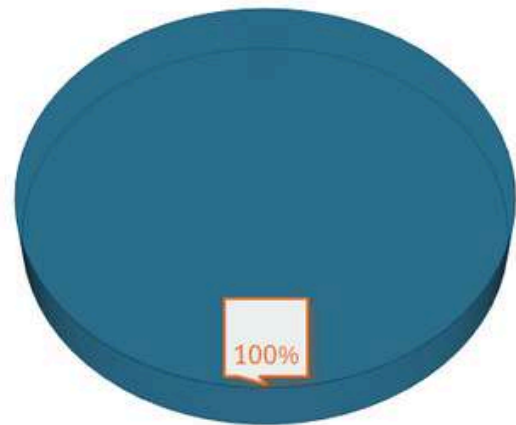

Gerbeur R485 ®

TAUX DE RÉUSSITE
(115 STAGIAIRES FORMÉS)

TAUX DE SATISFACTION
(105 STAGIAIRES ÉVALUÉS)

TAUX DE RÉUSSITE
(12 STAGIAIRES FORMÉS)

TAUX DE SATISFACTION
(12 STAGIAIRES ÉVALUÉS)

Nacelle R486 ®

Pont R484 ®

TAUX DE RÉUSSITE
(56 STAGIAIRES)

TAUX DE SATISFACTION
(39 STAGIAIRES ÉVALUÉS)

TAUX DE RÉUSSITE
(31 STAGIAIRES)

TAUX DE SATISFACTION
(31 STAGIAIRES ÉVALUÉS)

SST

TAUX DE RÉUSSITE
(135 STAGIAIRES)

TAUX DE SATISFACTION
(135 STAGIAIRES ÉVALUÉS)

Gestes & Postures

TAUX DE RÉUSSITE
(26 STAGIAIRES FORMÉS)

TAUX DE SATISFACTION
(26 STAGIAIRES ÉVALUÉS)

Espaces Confinés

TAUX DE RÉUSSITE
(20 STAGIAIRES FORMÉS)

TAUX DE SATISFACTION
(20 STAGIAIRES ÉVALUÉS)

AIPR