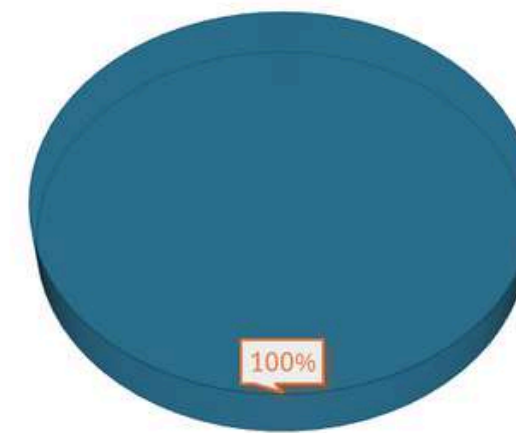

Gerbeur R485 ®

TAUX DE RÉUSSITE
(115 STAGIAIRES FORMÉS)

TAUX DE SATISFACTION
(105 STAGIAIRES ÉVALUÉS)

TAUX DE RÉUSSITE
(12 STAGIAIRES FORMÉS)

TAUX DE SATISFACTION
(12 STAGIAIRES ÉVALUÉS)

Nacelle R486 ®

Pont R484 ®

TAUX DE RÉUSSITE
(56 STAGIAIRES)

TAUX DE SATISFACTION
(39 STAGIAIRES ÉVALUÉS)

TAUX DE RÉUSSITE
(31 STAGIAIRES)

TAUX DE SATISFACTION
(31 STAGIAIRES ÉVALUÉS)

SST

TAUX DE RÉUSSITE
(135 STAGIAIRES)

TAUX DE SATISFACTION
(135 STAGIAIRES ÉVALUÉS)