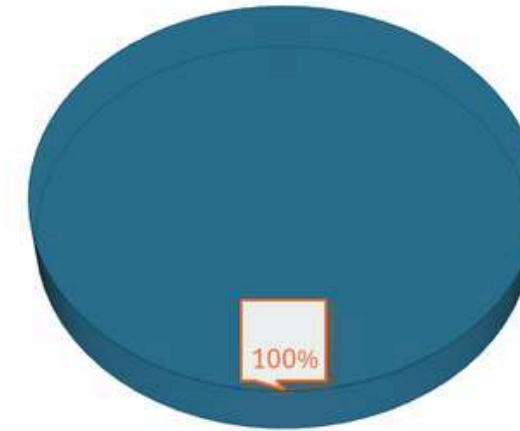

Permis feu

TAUX DE RÉUSSITE
(27 STAGIAIRES)

TAUX DE SATISFACTION
(27 STAGIAIRES ÉVALUÉS)

Automate

TAUX DE RÉUSSITE
(1 STAGIAIRE)

TAUX DE SATISFACTION
(1 STAGIAIRE ÉVALUÉ)

Légionelle

TAUX DE RÉUSSITE
(4 STAGIAIRES)