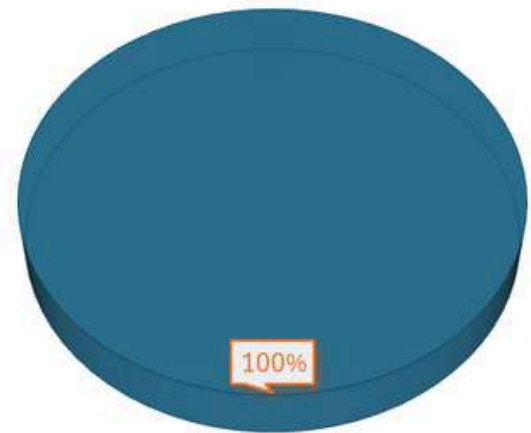

Gerbeur R485 ®

TAUX DE RÉUSSITE
(115 STAGIAIRES FORMÉS)

TAUX DE SATISFACTION
(105 STAGIAIRES ÉVALUÉS)

TAUX DE RÉUSSITE
(12 STAGIAIRES FORMÉS)

TAUX DE SATISFACTION
(12 STAGIAIRES ÉVALUÉS)

Nacelle R486 ®

Pont R484 ®