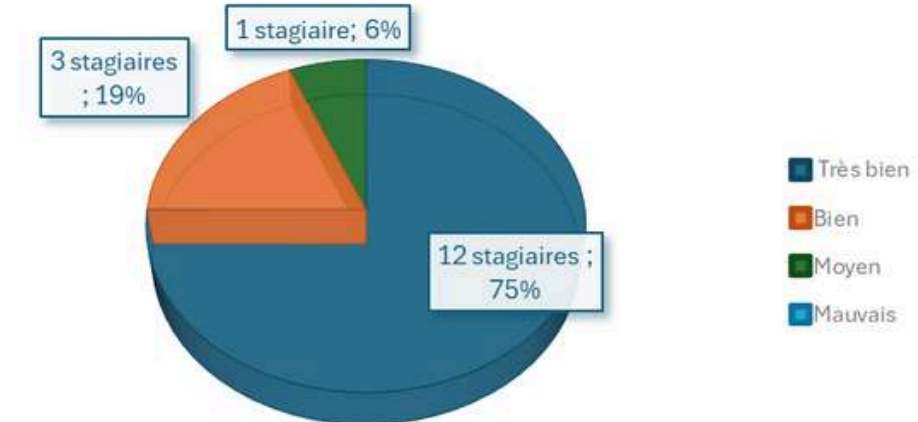

TAUX DE SATISFACTION
(16 STAGIAIRES ÉVALUÉS)