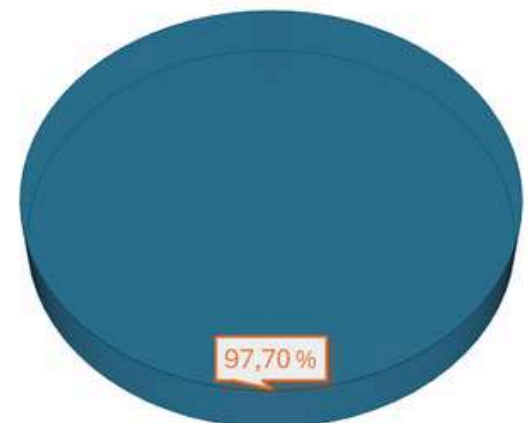

Chef de manœuvre élingueur

TAUX DE RÉUSSITE
(10 STAGIAIRES FORMÉS)

TAUX DE SATISFACTION
(10 STAGIAIRES ÉVALUÉS)

Echafaudage

taux de réussite
(1 stagiaire)

taux de satisfaction
(1 stagiaire évalué)

ARI

TAUX DE RÉUSSITE
(18 STAGIAIRES FOMÉS)

TAUX DE SATISFACTION
(18 STAGIAIRES ÉVALUÉS)

Produits chimiques CLP

TAUX DE RÉUSSITE
(2 STAGIAIRES)

TAUX DE SATISFACTION
(2 STAGIAIRES ÉVALUÉS)

ATEX

TAUX DE SATISFACTION
(55 STAGIAIRES ÉVALUÉS)

FSPEE

TAUX DE RÉUSSITE
(174 STAGIAIRES FORMÉS)

TAUX DE SATISFACTION
(173 STAGIAIRES ÉVALUÉS)

Dépotage

TAUX DE RÉUSSITE
(10 STAGIAIRES FORMÉS)

TAUX DE SATISFACTION
(10 STAGIAIRES ÉVALUÉS)

Habilitations électriques

Jointage GTIS

TAUX DE RÉUSSITE
(91 STAGIAIRES FORMÉS)