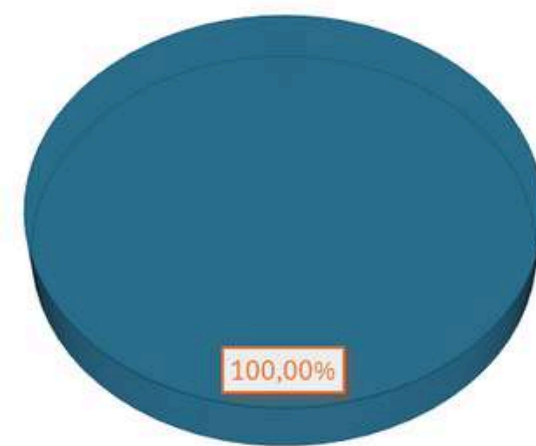

TAUX DE RÉUSSITE
(9 STAGIAIRES FORMÉS)

TAUX DE SATISFACTION
(9 STAGIAIRES ÉVALUÉS)

Travail en hauteur et port du harnais

TAUX DE RÉUSSITE
(37 STAGIAIRES FORMÉS)

TAUX DE SATISFACTION
(35 STAGIAIRES FORMÉS)

Chef de manœuvre élingueur

TAUX DE RÉUSSITE
(10 STAGIAIRES FORMÉS)

TAUX DE SATISFACTION
(10 STAGIAIRES ÉVALUÉS)

Echafaudage

taux de réussite
(1 stagiaire)

taux de satisfaction
(1 stagiaire évalué)

ARI

TAUX DE RÉUSSITE
(18 STAGIAIRES FOMÉS)