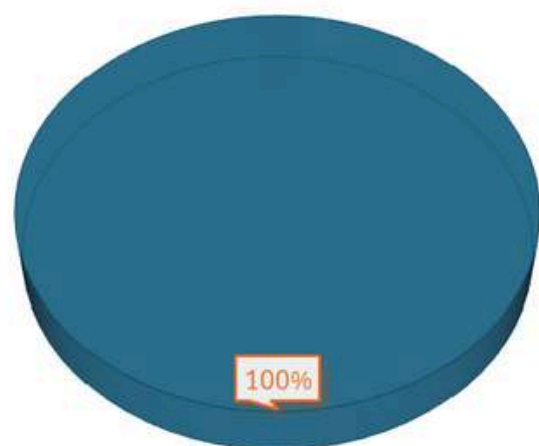

TAUX DE RÉUSSITE
(9 STAGIAIRES FORMÉS)

TAUX DE SATISFACTION
(9 STAGIAIRES ÉVALUÉS)

Travail en hauteur et port du harnais

TAUX DE RÉUSSITE
(37 STAGIAIRES FORMÉS)

TAUX DE SATISFACTION
(35 STAGIAIRES FORMÉS)

Chef de manœuvre élingueur

TAUX DE RÉUSSITE
(10 STAGIAIRES FORMÉS)

TAUX DE SATISFACTION
(10 STAGIAIRES ÉVALUÉS)

Echafaudage

taux de réussite
(1 stagiaire)

taux de satisfaction
(1 stagiaire évalué)

ARI

TAUX DE RÉUSSITE
(18 STAGIAIRES FOMÉS)