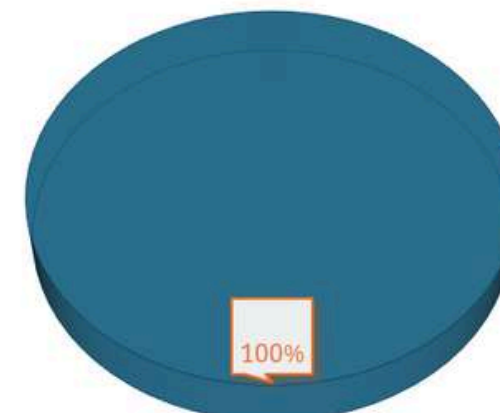

Gestes & Postures

TAUX DE RÉUSSITE
(26 STAGIAIRES FORMÉS)

TAUX DE SATISFACTION
(26 STAGIAIRES ÉVALUÉS)

Espaces Confinés

TAUX DE RÉUSSITE
(20 STAGIAIRES FORMÉS)

TAUX DE SATISFACTION
(20 STAGIAIRES ÉVALUÉS)

AIPR

TAUX DE RÉUSSITE
(9 STAGIAIRES FORMÉS)

TAUX DE SATISFACTION
(9 STAGIAIRES ÉVALUÉS)

Travail en hauteur et port du harnais

TAUX DE RÉUSSITE
(37 STAGIAIRES FORMÉS)

TAUX DE SATISFACTION
(35 STAGIAIRES FORMÉS)