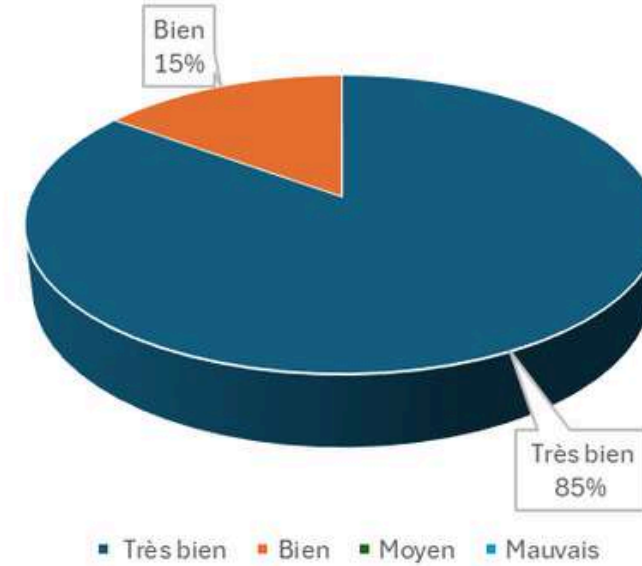

TAUX DE SATISFACTION
(91 STAGIAIRES ÉVALUÉS)

TITRE DU TAUX DE RÉUSSITE
(17 STAGAIRES)

TITRE DU TAUX DE SATISFACTION
(17 STAGAIRES ÉVALUÉS)

Formations de formateurs

Incendie

Taux de réussite
(21 stagiaires formés)

TAUX DE SATISFACTION
(21 STAGIAIRES ÉVALUÉS)

TAUX DE RÉUSSITE
(395 STAGIAIRES FORMÉS)

TAUX DE SATISFACTION
(98 STAGAIRES ÉVALUÉS)

CSE

Taux de réussite
(20 stagiaires formés)

Taux de satisfaction
(20 stagiaires évalués)