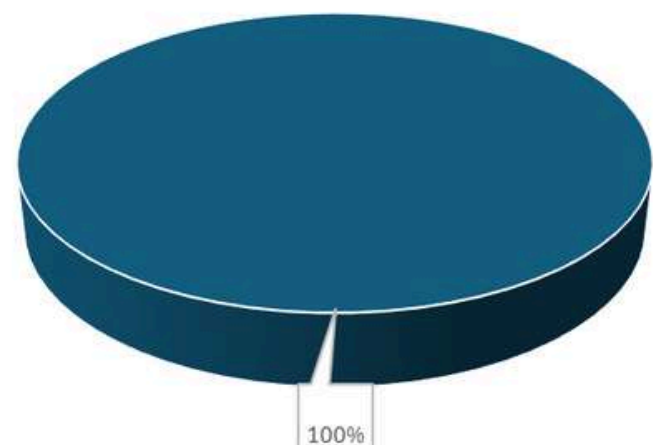

TAUX DE RÉUSSITE
(9 STAGIAIRES FORMÉS)

TAUX DE SATISFACTION
(9 STAGIAIRES ÉVALUÉS)

Travail en hauteur et port du harnais

TAUX DE RÉUSSITE
(37 STAGIAIRES FORMÉS)

TAUX DE SATISFACTION
(35 STAGIAIRES FORMÉS)

Chef de manœuvre élingueur

TAUX DE RÉUSSITE
(10 STAGIAIRES FORMÉS)

TAUX DE SATISFACTION
(10 STAGIAIRES ÉVALUÉS)

Echafaudage

taux de réussite
(1 stagiaire)

taux de satisfaction
(1 stagiaire évalué)

ARI

TAUX DE RÉUSSITE
(18 STAGIAIRES FOMÉS)

TAUX DE SATISFACTION
(18 STAGIAIRES ÉVALUÉS)

Produits chimiques CLP

TAUX DE RÉUSSITE
(2 STAGIAIRES)

TAUX DE SATISFACTION
(2 STAGIAIRES ÉVALUÉS)

ATEX

TAUX DE SATISFACTION
(55 STAGIAIRES ÉVALUÉS)

FSPEE

TAUX DE RÉUSSITE
(174 STAGIAIRES FORMÉS)