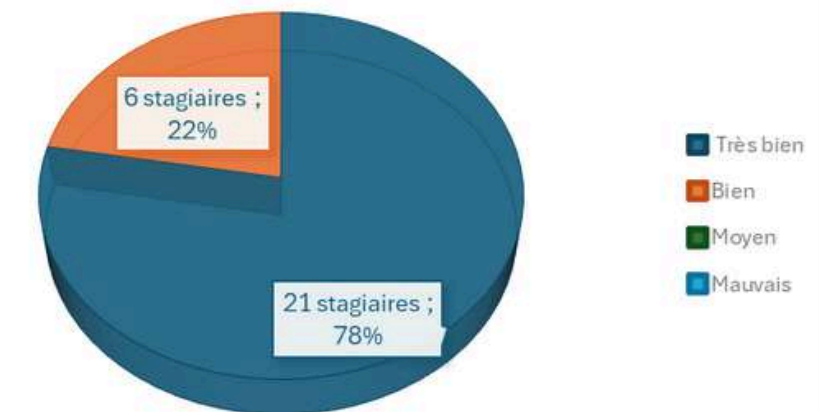

TAUX DE SATISFACTION
(2 STAGIAIRES ÉVALUÉS)

Soudage

TAUX DE RÉUSSITE
(4 STAGIAIRES)

TAUX DE SATISFACTION
(4 STAGIAIRES ÉVALUÉS)

Tronçonneuse

TAUX DE RÉUSSITE
(4 STAGIAIRES)

TAUX DE SATISFACTION
(4 STAGIAIRES ÉVALUÉS)

Permis feu

TAUX DE RÉUSSITE
(27 STAGIAIRES)

TAUX DE SATISFACTION
(27 STAGIAIRES ÉVALUÉS)

Automate

TAUX DE RÉUSSITE
(1 STAGIAIRE)

TAUX DE SATISFACTION
(1 STAGIAIRE ÉVALUÉ)

Légionelle

TAUX DE RÉUSSITE
(4 STAGIAIRES)