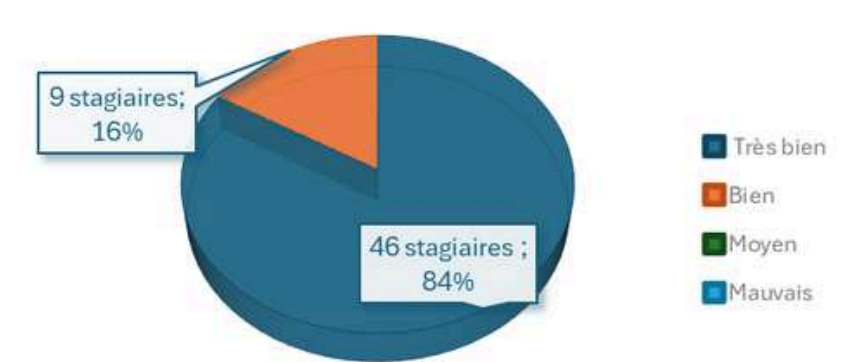

Chef de manœuvre élingueur

TAUX DE RÉUSSITE
(10 STAGIAIRES FORMÉS)

TAUX DE SATISFACTION
(10 STAGIAIRES ÉVALUÉS)

Echafaudage

taux de réussite
(1 stagiaire)

taux de satisfaction
(1 stagiaire évalué)

ARI

TAUX DE RÉUSSITE
(18 STAGIAIRES FOMÉS)

TAUX DE SATISFACTION
(18 STAGIAIRES ÉVALUÉS)

Produits chimiques CLP

TAUX DE RÉUSSITE
(2 STAGIAIRES)

TAUX DE SATISFACTION
(2 STAGIAIRES ÉVALUÉS)

ATEX

TAUX DE SATISFACTION
(55 STAGIAIRES ÉVALUÉS)

FSPEE

TAUX DE RÉUSSITE
(174 STAGIAIRES FORMÉS)

TAUX DE SATISFACTION
(173 STAGIAIRES ÉVALUÉS)

Dépotage

TAUX DE RÉUSSITE
(10 STAGIAIRES FORMÉS)

TAUX DE SATISFACTION
(10 STAGIAIRES ÉVALUÉS)

Habilitations électriques

Jointage GTIS

TAUX DE RÉUSSITE
(91 STAGIAIRES FORMÉS)