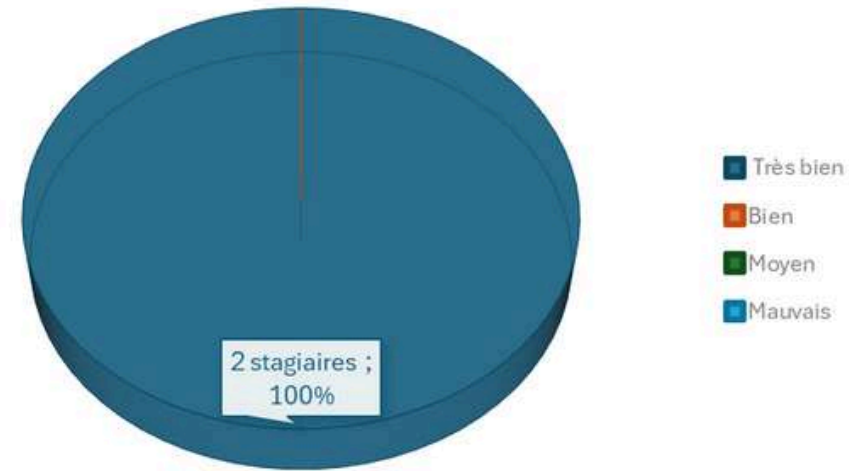

Chef de manœuvre élingueur

TAUX DE RÉUSSITE
(10 STAGIAIRES FORMÉS)

TAUX DE SATISFACTION
(10 STAGIAIRES ÉVALUÉS)

Echafaudage

taux de réussite
(1 stagiaire)

taux de satisfaction
(1 stagiaire évalué)

ARI

TAUX DE RÉUSSITE
(18 STAGIAIRES FOMÉS)

TAUX DE SATISFACTION
(18 STAGIAIRES ÉVALUÉS)

Produits chimiques CLP

TAUX DE RÉUSSITE
(2 STAGIAIRES)

TAUX DE SATISFACTION
(2 STAGIAIRES ÉVALUÉS)

ATEX

TAUX DE SATISFACTION
(55 STAGIAIRES ÉVALUÉS)

FSPEE

TAUX DE RÉUSSITE
(174 STAGIAIRES FORMÉS)

TAUX DE SATISFACTION
(173 STAGIAIRES ÉVALUÉS)

Dépotage

TAUX DE RÉUSSITE
(10 STAGIAIRES FORMÉS)

TAUX DE SATISFACTION
(10 STAGIAIRES ÉVALUÉS)

Habilitations électriques

Jointage GTIS

TAUX DE RÉUSSITE
(91 STAGIAIRES FORMÉS)