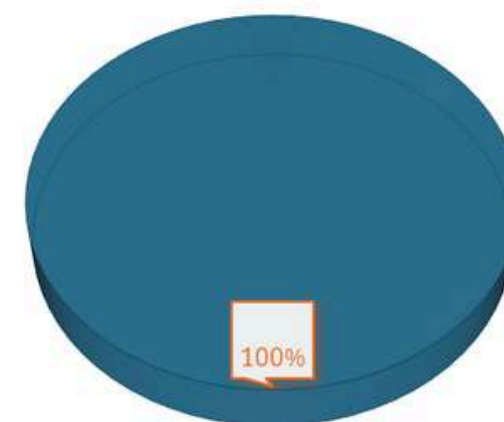

TAUX DE SATISFACTION
(16 STAGIAIRES ÉVALUÉS)

Agent de sécurité

TAUX DE RÉUSSITE
(1 STAGIAIRE FORMÉ)

TAUX DE SATISFACTION
(1 STAGIAIRE FORMÉ)

Palan

TAUX DE RÉUSSITE
(27 STAGIAIRES)

TAUX DE SATISFACTION
(27 STAGIAIRES ÉVALUÉS)