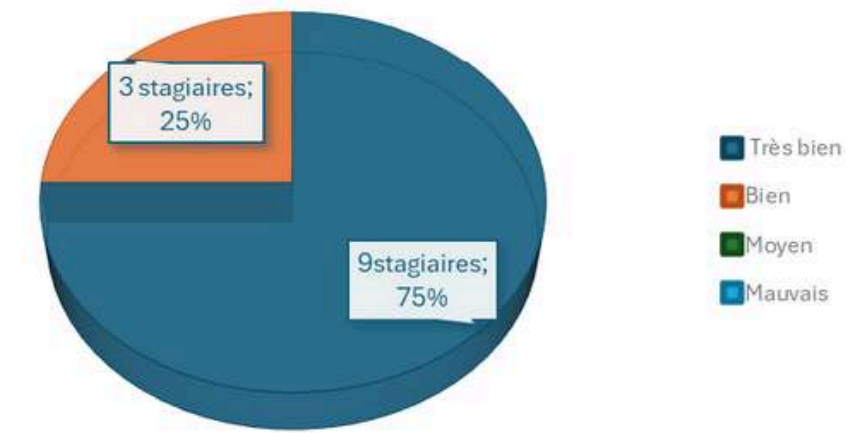

Gerbeur R485 ®

TAUX DE RÉUSSITE
(115 STAGIAIRES FORMÉS)

TAUX DE SATISFACTION
(105 STAGIAIRES ÉVALUÉS)

TAUX DE RÉUSSITE
(12 STAGIAIRES FORMÉS)

TAUX DE SATISFACTION
(12 STAGIAIRES ÉVALUÉS)

Nacelle R486 ®

Pont R484 ®

TAUX DE RÉUSSITE
(56 STAGIAIRES)

TAUX DE SATISFACTION
(39 STAGIAIRES ÉVALUÉS)

TAUX DE RÉUSSITE
(31 STAGIAIRES)

TAUX DE SATISFACTION
(31 STAGIAIRES ÉVALUÉS)

SST

TAUX DE RÉUSSITE
(135 STAGIAIRES)

TAUX DE SATISFACTION
(135 STAGIAIRES ÉVALUÉS)

Gestes & Postures

TAUX DE RÉUSSITE
(26 STAGIAIRES FORMÉS)

TAUX DE SATISFACTION
(26 STAGIAIRES ÉVALUÉS)

Espaces Confinés

TAUX DE RÉUSSITE
(20 STAGIAIRES FORMÉS)

TAUX DE SATISFACTION
(20 STAGIAIRES ÉVALUÉS)

AIPR