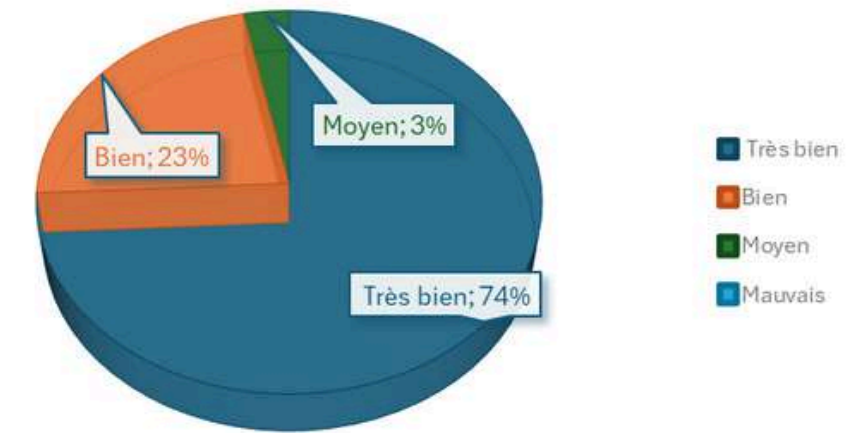

Gerbeur R485 ®

TAUX DE RÉUSSITE
(115 STAGIAIRES FORMÉS)

TAUX DE SATISFACTION
(105 STAGIAIRES ÉVALUÉS)

TAUX DE RÉUSSITE
(12 STAGIAIRES FORMÉS)

TAUX DE SATISFACTION
(12 STAGIAIRES ÉVALUÉS)

Nacelle R486 ®

Pont R484 ®

TAUX DE RÉUSSITE
(56 STAGIAIRES)

TAUX DE SATISFACTION
(39 STAGIAIRES ÉVALUÉS)

TAUX DE RÉUSSITE
(31 STAGIAIRES)

TAUX DE SATISFACTION
(31 STAGIAIRES ÉVALUÉS)

SST

TAUX DE RÉUSSITE
(135 STAGIAIRES)

TAUX DE SATISFACTION
(135 STAGIAIRES ÉVALUÉS)

Gestes & Postures

TAUX DE RÉUSSITE
(26 STAGIAIRES FORMÉS)

TAUX DE SATISFACTION
(26 STAGIAIRES ÉVALUÉS)

Espaces Confinés

TAUX DE RÉUSSITE
(20 STAGIAIRES FORMÉS)

TAUX DE SATISFACTION
(20 STAGIAIRES ÉVALUÉS)

AIPR