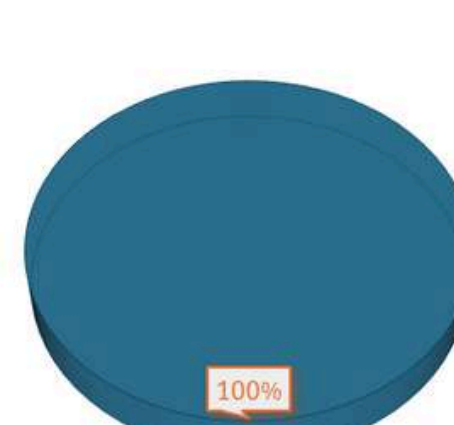

Gerbeur R485 ®

TAUX DE RÉUSSITE
(115 STAGIAIRES FORMÉS)

TAUX DE SATISFACTION
(105 STAGIAIRES ÉVALUÉS)

TAUX DE RÉUSSITE
(12 STAGIAIRES FORMÉS)

TAUX DE SATISFACTION
(12 STAGIAIRES ÉVALUÉS)

Nacelle R486 ®

Pont R484 ®

TAUX DE RÉUSSITE
(56 STAGIAIRES)

TAUX DE SATISFACTION
(39 STAGIAIRES ÉVALUÉS)

TAUX DE RÉUSSITE
(31 STAGIAIRES)

TAUX DE SATISFACTION
(31 STAGIAIRES ÉVALUÉS)

SST

TAUX DE RÉUSSITE
(135 STAGIAIRES)

TAUX DE SATISFACTION
(135 STAGIAIRES ÉVALUÉS)

Gestes & Postures

TAUX DE RÉUSSITE
(26 STAGIAIRES FORMÉS)

TAUX DE SATISFACTION
(26 STAGIAIRES ÉVALUÉS)

Espaces Confinés

TAUX DE RÉUSSITE
(20 STAGIAIRES FORMÉS)

TAUX DE SATISFACTION
(20 STAGIAIRES ÉVALUÉS)

AIPR