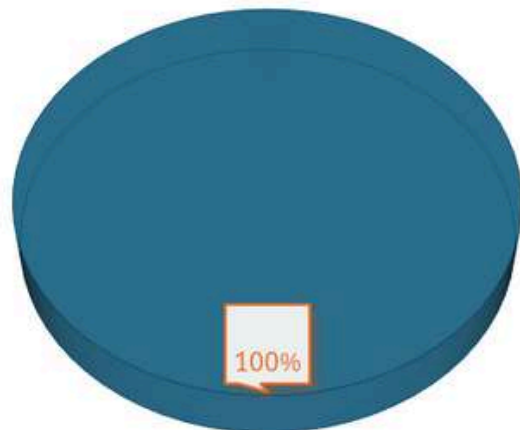

Haute pression

TAUX DE RÉUSSITE
(3 STAGIAIRES FORMÉS)