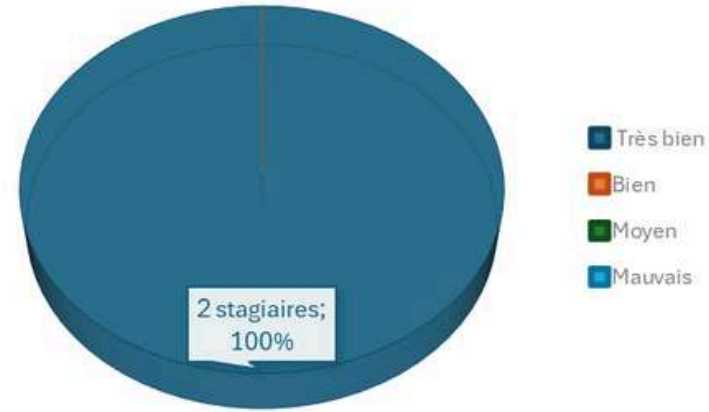

RSE

taux de réussite
(1 stagiaire)

taux de satisfaction
(1 stagiaire évalué)

Plan de prévention

TAUX DE RÉUSSITE
(24 STAGIAIRES)

TAUX DE SATISFACTION
(24 STAGIAIRES ÉVALUÉS)

Tournage

TAUX DE RÉUSSITE
(2 STAGIAIRES)

TAUX DE SATISFACTION
(2 STAGIAIRES ÉVALUÉS)

Soudage

TAUX DE RÉUSSITE
(4 STAGIAIRES)

TAUX DE SATISFACTION
(4 STAGIAIRES ÉVALUÉS)

Tronçonneuse

TAUX DE RÉUSSITE
(4 STAGIAIRES)

TAUX DE SATISFACTION
(4 STAGIAIRES ÉVALUÉS)