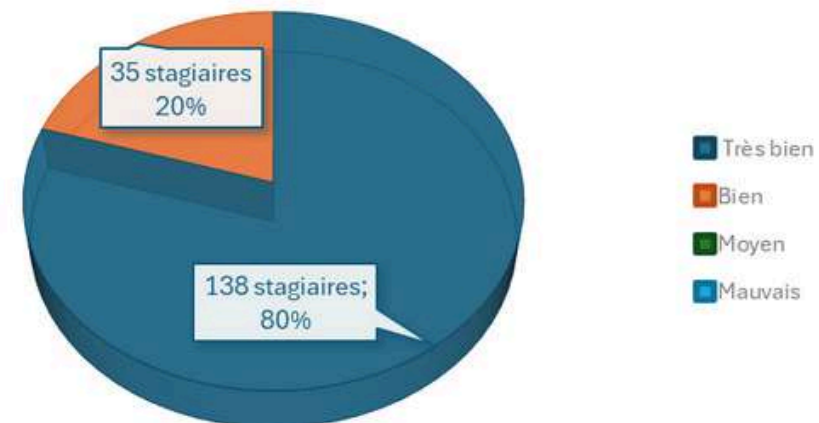

Chef de manœuvre élingueur

TAUX DE RÉUSSITE
(10 STAGIAIRES FORMÉS)

TAUX DE SATISFACTION
(10 STAGIAIRES ÉVALUÉS)

Echafaudage

taux de réussite
(1 stagiaire)

taux de satisfaction
(1 stagiaire évalué)

ARI

TAUX DE RÉUSSITE
(18 STAGIAIRES FOMÉS)

TAUX DE SATISFACTION
(18 STAGIAIRES ÉVALUÉS)

Produits chimiques CLP

TAUX DE RÉUSSITE
(2 STAGIAIRES)

TAUX DE SATISFACTION
(2 STAGIAIRES ÉVALUÉS)

ATEX

TAUX DE SATISFACTION
(55 STAGIAIRES ÉVALUÉS)

FSPEE

TAUX DE RÉUSSITE
(174 STAGIAIRES FORMÉS)

TAUX DE SATISFACTION
(173 STAGIAIRES ÉVALUÉS)

Dépotage

TAUX DE RÉUSSITE
(10 STAGIAIRES FORMÉS)

TAUX DE SATISFACTION
(10 STAGIAIRES ÉVALUÉS)

Habilitations électriques

Jointage GTIS

TAUX DE RÉUSSITE
(91 STAGIAIRES FORMÉS)