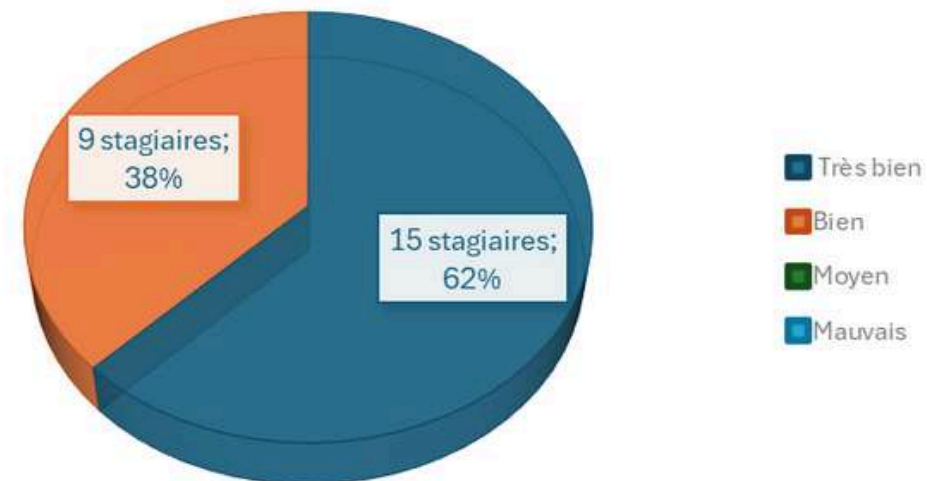

RSE

taux de réussite
(1 stagiaire)

taux de satisfaction
(1 stagiaire évalué)

Plan de prévention

TAUX DE RÉUSSITE
(24 STAGIAIRES)

TAUX DE SATISFACTION
(24 STAGIAIRES ÉVALUÉS)

Tournage

TAUX DE RÉUSSITE
(2 STAGIAIRES)

TAUX DE SATISFACTION
(2 STAGIAIRES ÉVALUÉS)

Soudage

TAUX DE RÉUSSITE
(4 STAGIAIRES)

TAUX DE SATISFACTION
(4 STAGIAIRES ÉVALUÉS)

Tronçonneuse

TAUX DE RÉUSSITE
(4 STAGIAIRES)

TAUX DE SATISFACTION
(4 STAGIAIRES ÉVALUÉS)