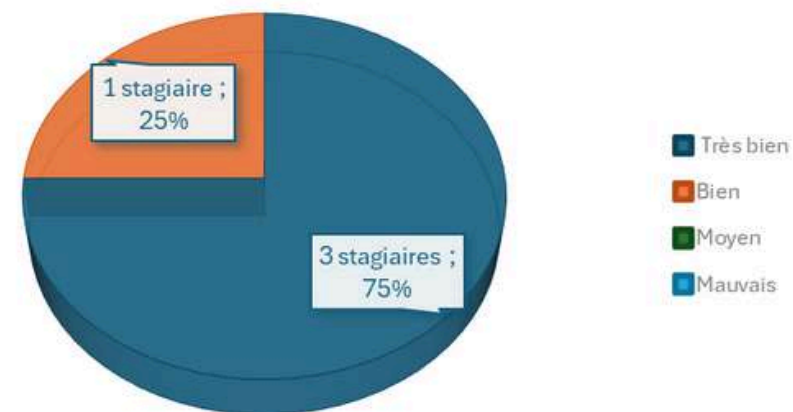

TAUX DE SATISFACTION
(2 STAGIAIRES ÉVALUÉS)

Soudage

TAUX DE RÉUSSITE
(4 STAGIAIRES)

TAUX DE SATISFACTION
(4 STAGIAIRES ÉVALUÉS)

Tronçonneuse

TAUX DE RÉUSSITE
(4 STAGIAIRES)

TAUX DE SATISFACTION
(4 STAGIAIRES ÉVALUÉS)

Permis feu

TAUX DE RÉUSSITE
(27 STAGIAIRES)

TAUX DE SATISFACTION
(27 STAGIAIRES ÉVALUÉS)

Automate

TAUX DE RÉUSSITE
(1 STAGIAIRE)

TAUX DE SATISFACTION
(1 STAGIAIRE ÉVALUÉ)

Légionelle

TAUX DE RÉUSSITE
(4 STAGIAIRES)