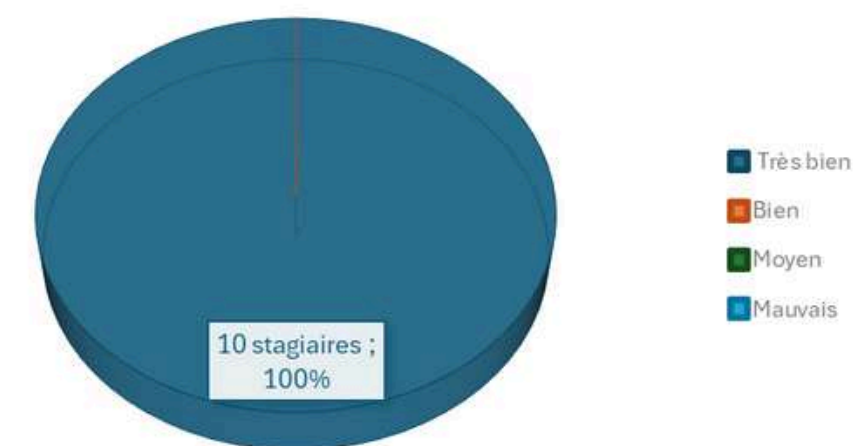

Gerbeur R485 ®

TAUX DE RÉUSSITE
(115 STAGIAIRES FORMÉS)

TAUX DE SATISFACTION
(105 STAGIAIRES ÉVALUÉS)

TAUX DE RÉUSSITE
(12 STAGIAIRES FORMÉS)

TAUX DE SATISFACTION
(12 STAGIAIRES ÉVALUÉS)

Nacelle R486 ®

Pont R484 ®

Gestes & Postures

TAUX DE RÉUSSITE
(26 STAGIAIRES FORMÉS)

TAUX DE SATISFACTION
(26 STAGIAIRES ÉVALUÉS)

Espaces Confinés

TAUX DE RÉUSSITE
(20 STAGIAIRES FORMÉS)

TAUX DE SATISFACTION
(20 STAGIAIRES ÉVALUÉS)

AIPR

TAUX DE RÉUSSITE
(9 STAGIAIRES FORMÉS)

TAUX DE SATISFACTION
(9 STAGIAIRES ÉVALUÉS)

Travail en hauteur et port du harnais

TAUX DE RÉUSSITE
(37 STAGIAIRES FORMÉS)

TAUX DE SATISFACTION
(35 STAGIAIRES FORMÉS)

Chef de manœuvre élingueur

TAUX DE RÉUSSITE
(10 STAGIAIRES FORMÉS)

TAUX DE SATISFACTION
(10 STAGIAIRES ÉVALUÉS)

Echafaudage

taux de réussite
(1 stagiaire)

taux de satisfaction
(1 stagiaire évalué)

ARI

TAUX DE RÉUSSITE
(18 STAGIAIRES FOMÉS)