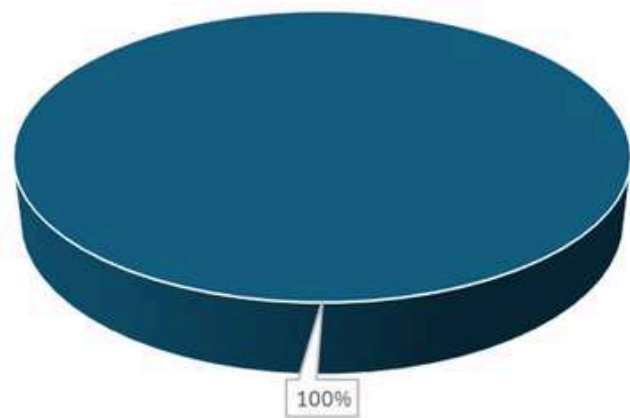

TAUX DE SATISFACTION
(173 STAGIAIRES ÉVALUÉS)

Dépotage

TAUX DE RÉUSSITE
(10 STAGIAIRES FORMÉS)

TAUX DE SATISFACTION
(10 STAGIAIRES ÉVALUÉS)

Habilitations électriques

Jointage GTIS

TAUX DE RÉUSSITE
(91 STAGIAIRES FORMÉS)

TAUX DE SATISFACTION
(91 STAGIAIRES ÉVALUÉS)

TITRE DU TAUX DE RÉUSSITE
(17 STAGAIRES)

TITRE DU TAUX DE SATISFACTION
(17 STAGAIRES ÉVALUÉS)

Formations de formateurs

Incendie

Taux de réussite
(21 stagiaires formés)