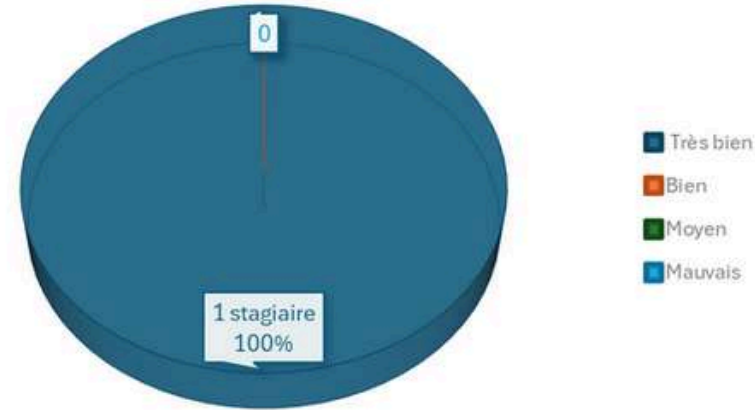

Permis feu

TAUX DE RÉUSSITE
(27 STAGIAIRES)

TAUX DE SATISFACTION
(27 STAGIAIRES ÉVALUÉS)

Automate

TAUX DE RÉUSSITE
(1 STAGIAIRE)

TAUX DE SATISFACTION
(1 STAGIAIRE ÉVALUÉ)

Légionelle

TAUX DE RÉUSSITE
(4 STAGIAIRES)